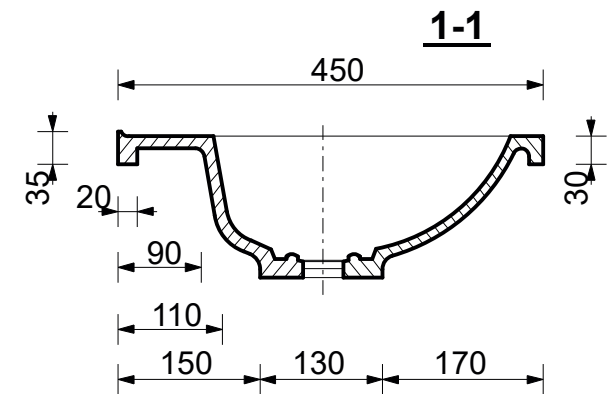

г. Кострома, ул. Московская д. 105
тел. 8 (4942) 33 61 71

РАКОВИНА "БАЛИ" 800x450

ПРОИЗВОДСТВО ИЗДЕЛИЙ ИЗ ЛИТЬЕВОГО МРАМОРА

**Допустимое отклонение линейных размеров ± 5мм*

ООО "ЭСТЕТ"