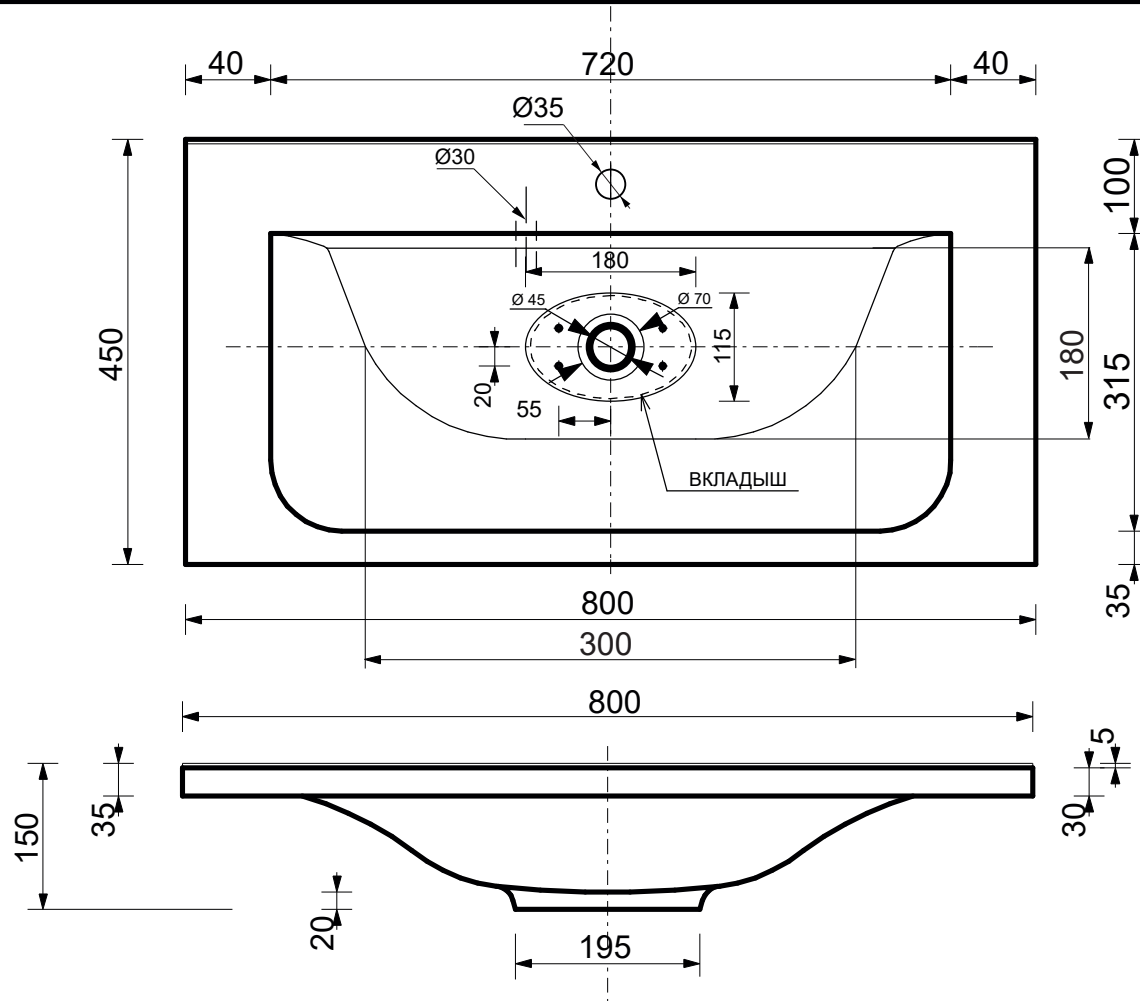

г. Кострома, ул. Московская д. 105
тел. 8 (4942) 33 61 71

РАКОВИНА "БАЛИ" 800x450

ПРОИЗВОДСТВО ИЗДЕЛИЙ ИЗ ЛИТЬЕВОГО МРАМОРА

**Допустимое отклонение линейных размеров ± 5мм*

ООО "ЭСТЕТ"